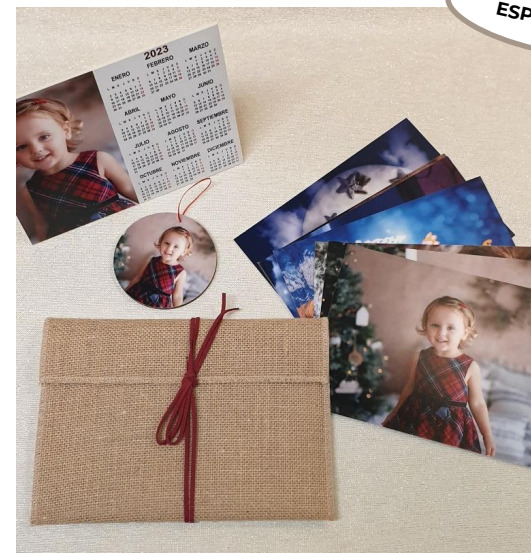

4 COMPLEMENTOS

- Burbujas Essential / Madera
- Mini Dossier Estudio
- **TARJETERÍA**
 - Dípticos
 - Postales
 - Puntos De Libro
 - Tarjetones
- Fotopeana
- Retratos
- Pirámide
- Cartón Madera –Peanas/Soporte
- Retrato Burbuja + Soporte
- **CALENDARIOS**
 - Calendario Colgador Madera
 - Calendario Espiral
 - Tarjeta Calendario
 - Calendario Cartón Madera
 - Imán Calendario
 - Calendario 20x15 + Soporte
- Foto Decoración

5 MATERIALES

PRESENTACIONES

SOBRE YUTE NATURAL 15X20

LOTE 1

SOBRE YUTE NATURAL + CINTA CUERO ANTELINA

- + 8 Fotos 15X20 (Lustre/Silk)

CINTA CUERO ANTELINA MARRÓN O BURDEOS

LOTE 2

SOBRE YUTE NATURAL + CINTA CUERO ANTELINA

- + 8 Fotos 15x20 (Lustre/Silk)
- + 1 Peana Cartón madera 15x20 - CALENDARIO
- + 1 Burbuja 9x9 ESSENTIAL con Foto doble cara + cinta

(Si no se especifica se sirve con CINTA CUERO ANTELINA BURDEOS)