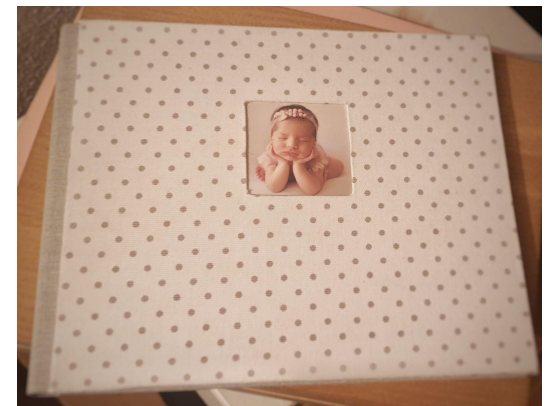

FORMATO 20x20 PARED

Bola madera (3mm) 20X20 con foto a 1 cara + lazo colgador

MINI DOSSIER ESTUDIO

- Acabado Papel Fotográfico lustre/silk
- Portada + 2 pliegos. Total: 6 páginas
- Presentación con cinta-lazo gomita elástica plata
- (Pedido mínimo 2 unidades)

LA 11

LA 12

MODELOS DE MUESTRA
(personalizaciones a medida)

MODELOS DE MUESTRA

MODELOS DE MUESTRA

MODELOS DE MUESTRA

MODELOS DE MUESTRA

MODELOS DE MUESTRA