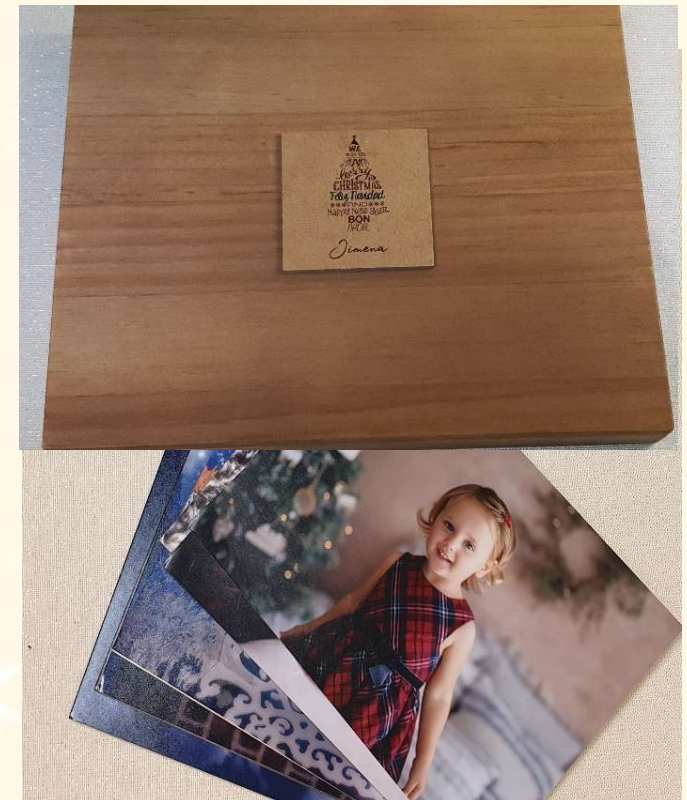

COMPOSICIÓN

Álbum 20x20 – 5 pliegos
ó
10 FOTOS 15X20

Papel fotográfico LUSTRE/SILK

PRESENTACIÓN:

Caja Madera PINO RÚSTICA
ALTA GAMA
Apertura/cierre con imanes
Taco Madera + grabación UVI