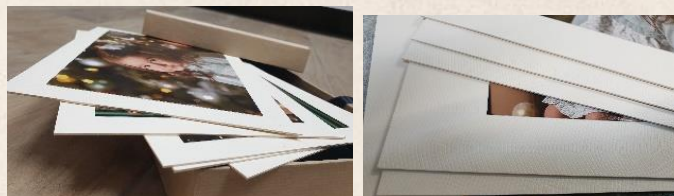

8 copias papel fotográfico 13x18 / 15x22
sobre cartulina ESSENTIAL (1,4mm)
Tamaño total 15x20/30x20