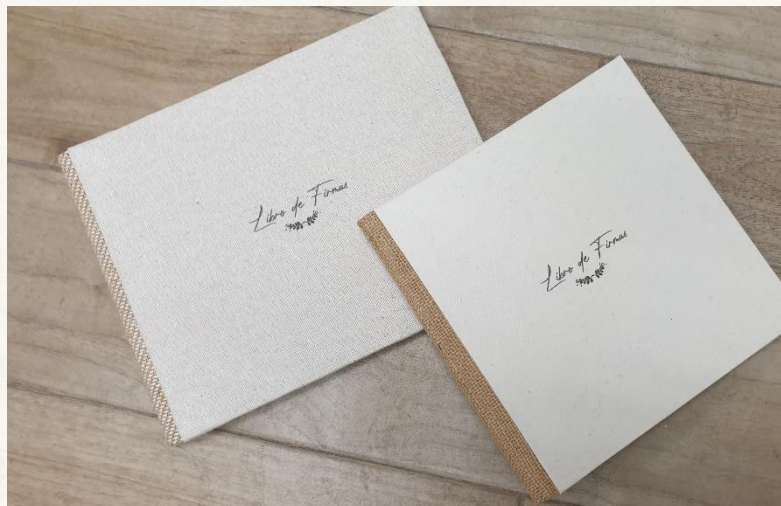

LIBRO DE FIRMAS

Libro Firmas

Papel Fotográfico texplus

Libro Firmas formatos 26x20/20x20
6 pliegos
Acabado en Texplus
(fotográfico texturizado especial para escribir)
Materiales Colección RÚSTICA/GRAFIC
Grabado UVI

Libro de Firmas. 26x20: Lino DORADO + Lomo MENUSA + grabado UVI
20X20: Lino ALGODÓN + lomo ARPILLERA + grabación UVI