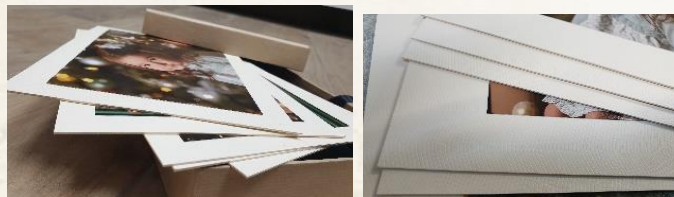

8 copias papel fotográfico 13x18 / 15x22
sobre cartulina gofrada
Grosor especial
Tamaño total 15x20